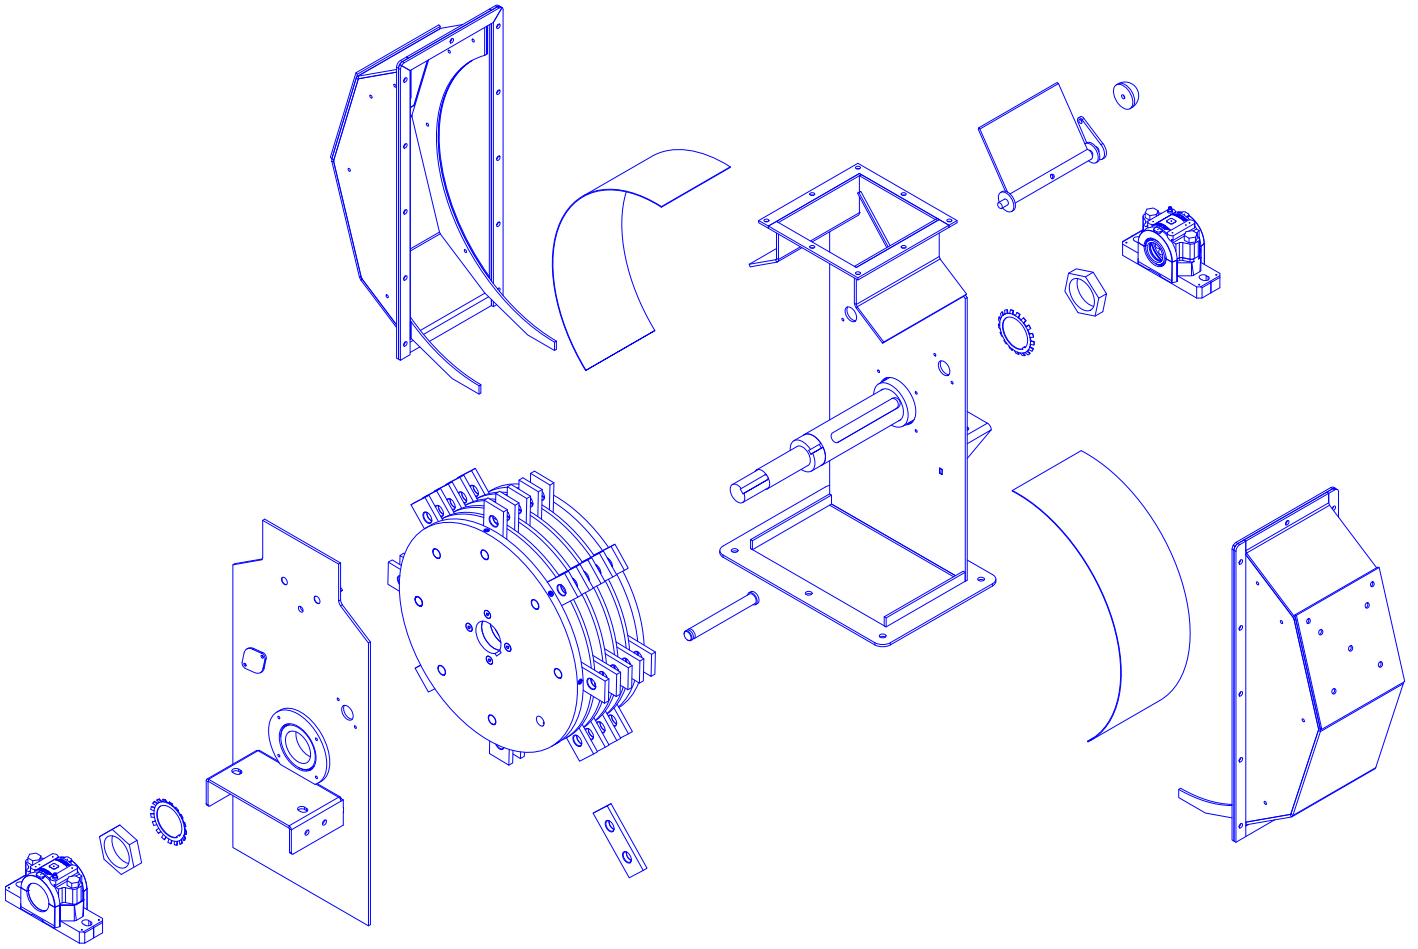

ÇEKİÇLİ DEĞİRMEN
HAMMER MILL
BROYEUR A MARTEAUX

Mil /
Shaft /
Arbre

Makine Kodu Machine Code Code Machine	Makine Tipi Machine Type Type	Parça Kodu Part Code Code de la Pièce
Ms-07	A	S-Ms07-A
	B	S-Ms07-B
	C	S-Ms07-C
	D	S-Ms07-D