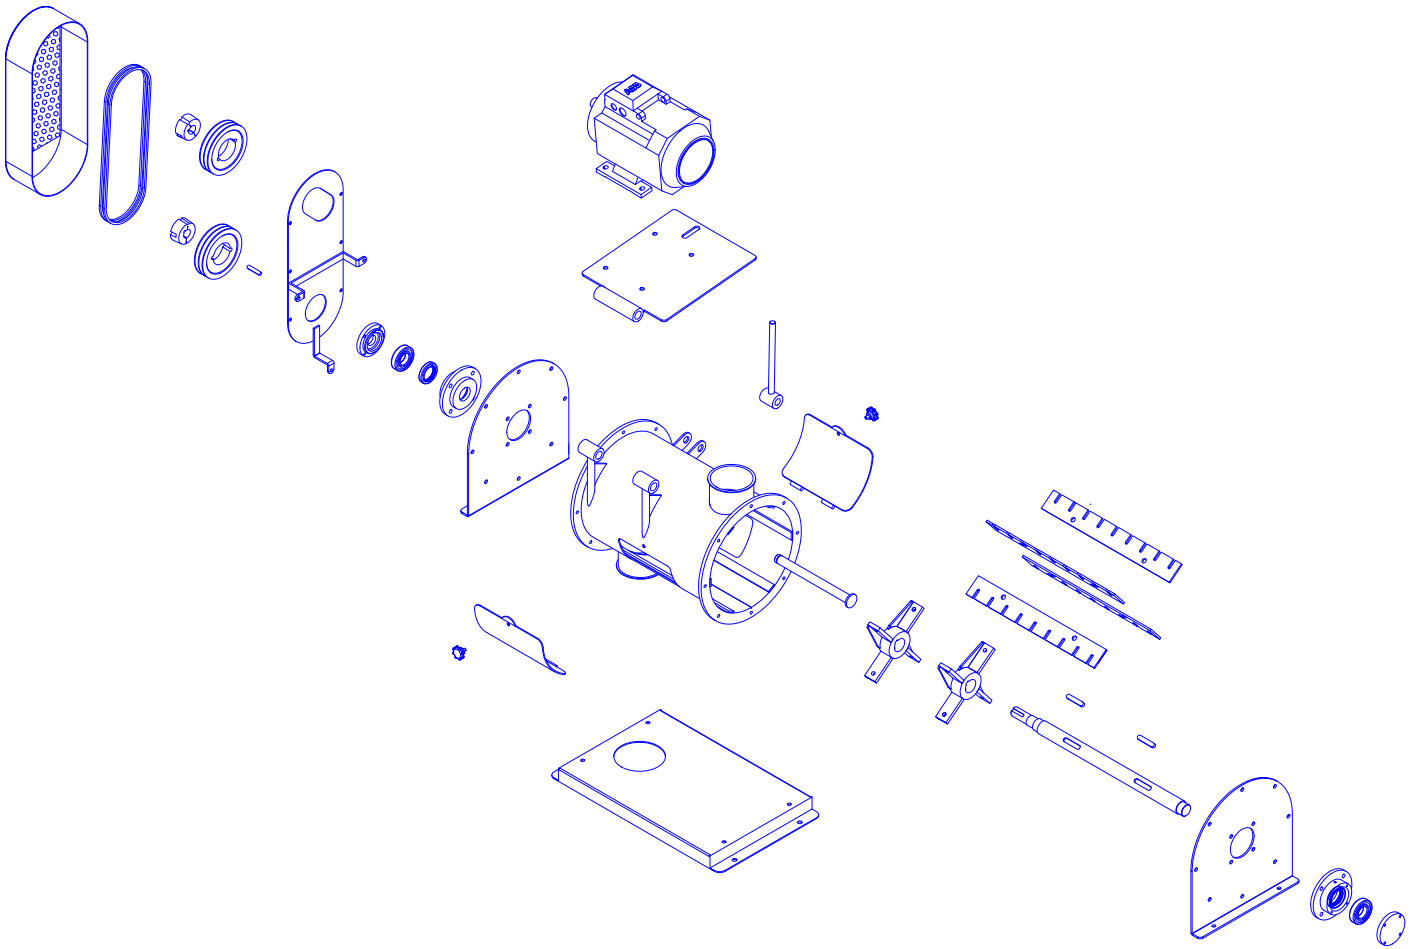

*= Uzunluk belirtilmelidir. / Length should be indicated. /
La longueur doit être définie.

DETAŐÖR
DETACHER
DETACHEUR

Rotor /
Rotor /
Rotor à Palette

Makine Kodu Machine Code Code Machine	Makine Tipi Machine Type Type	Parça Kodu Part Code Code de la Pièce
Mud-08	A	RT-Mud08-A