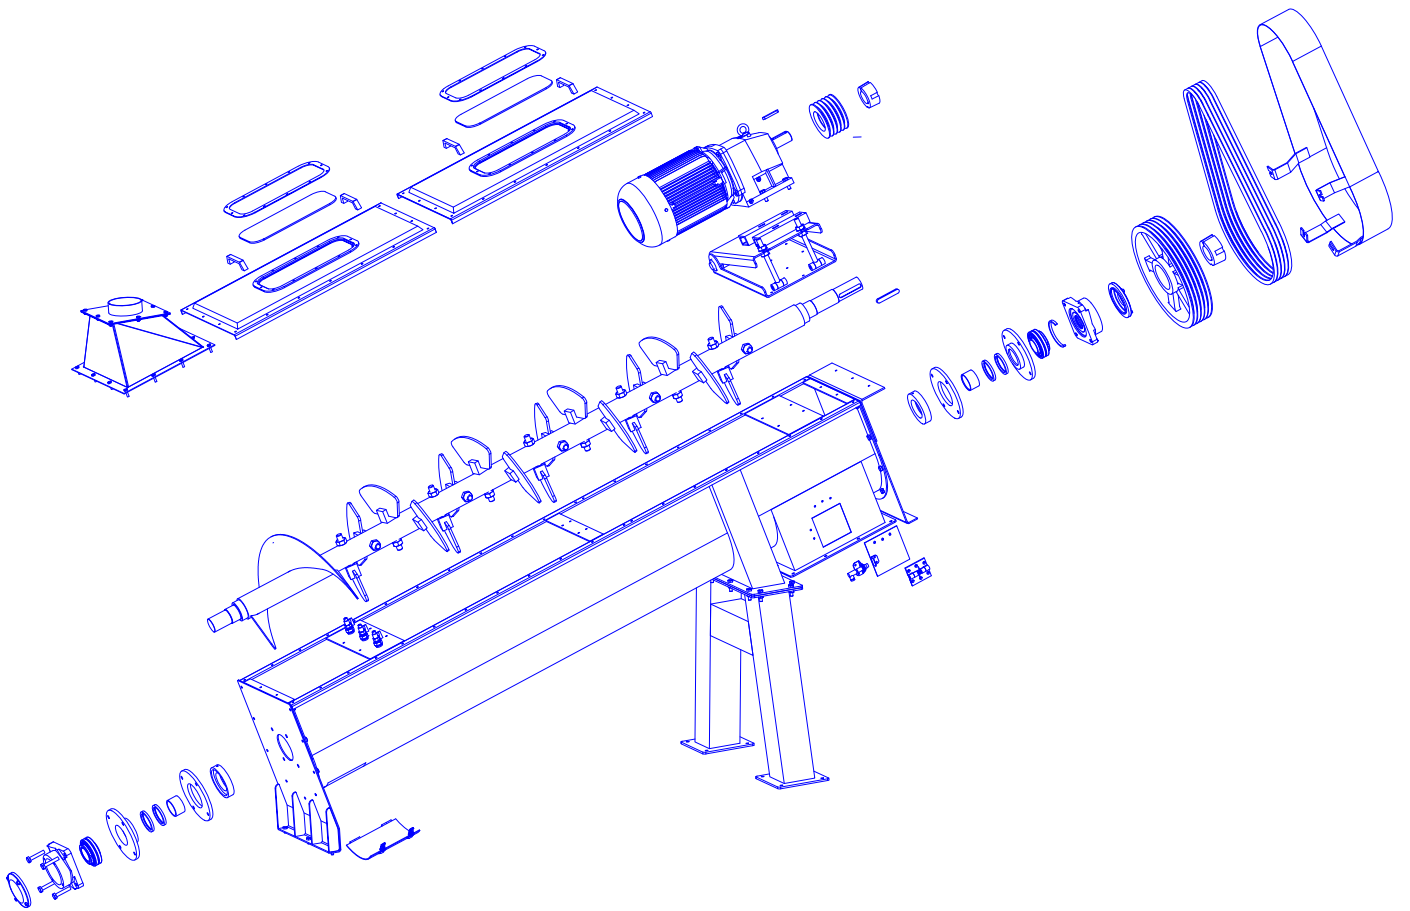

Palet /
Pallet / Palette

Makine Kodu Machine Code Code Machine	Makine Tipi Machine Type Type	Parça Kodu *** Part Code *** Code de la Pièce ***
Mut-53	10	PT-Mut53-10
	15	PT-Mut53-15
	20	PT-Mut53-20

*= Adet belirtilmelidir. / Quantity should be indicated.
/ La quantité doit être indiquée.

Rulman /
Roller Bearing /
Roulement

Makine Kodu Machine Code Code Machine	Makine Tipi Machine Type Type	Parça Kodu Part Code Code de la Pièce
Mut-53	10	B-Mut53-10
	15	B-Mut53-15
	20	B-Mut53-20

Menteşe /
Joint /
Charnière

Makine Kodu Machine Code Code Machine	Makine Tipi Machine Type Type	Parça Kodu Part Code Code de la Pièce
Mut-53	10	HG-Mut 53
	15	
	20	

Kulp /
Handle /
Poignée

Makine Kodu Machine Code Code Machine	Makine Tipi Machine Type Type	Parça Kodu Part Code Code de la Pièce
Mut-53	10	HD-Mut53-10
	15	HD-Mut53-15
	20	HD-Mut53-20

Kayış /
Belt /
Courroie

Makine Kodu Machine Code Code Machine	Makine Tipi Machine Type Type	Parça Kodu *** Part Code *** Code de la Pièce ***
Mut-53	10	BT-Mut53-10
	15	BT-Mut53-15
	20	BT-Mut53-20

İndüktif Sensör /
Inductive Sensor /
Capteur Inductif

Makine Kodu Machine Code Code Machine	Makine Tipi Machine Type Type	Parça Kodu Part Code Code de la Pièce
Mut-53	10	IS-M12
	15	
	20	

*= Adet belirtilmelidir. / Quantity should be indicated.
/ La quantité doit être indiquée.