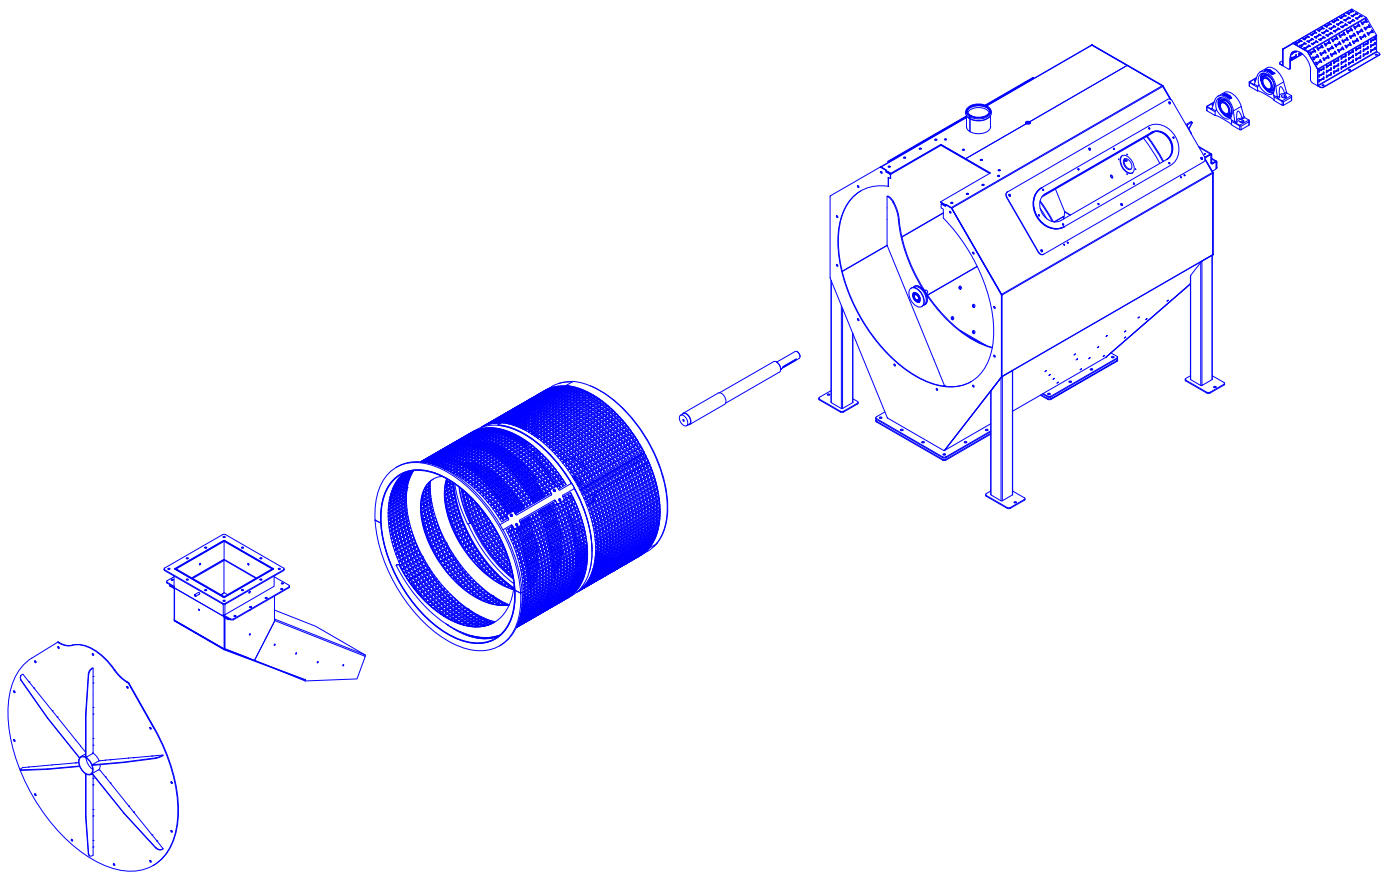

Tambur /
Drum /
Tambour

Makine Kodu Machine Code Code Machine	Makine Tipi Machine Type Type	Parça Kodu Part Code Code de la Pièce
Mut-52	630	DR-Mut52-630
	950	DR-Mut52-950
	1250	DR-Mut52-1250

Rulman /
Roller Bearing /
Roulement Etanche

Makine Kodu Machine Code Code Machine	Makine Tipi Machine Type Type	Parça Kodu Part Code Code de la Pièce
Mut-52	630	B-Mut52-630
	950	B-Mut52-950
	1250	B-Mut52-1250

Fırça /
Brush /
Brosse

Makine Kodu Machine Code Code Machine	Makine Tipi Machine Type Type	Parça Kodu Part Code Code de la Pièce
Mut-52	630	BR-Mut52-630
	950	BR-Mut52-950
	1250	BR-Mut52-1250

Kapak - Gözetleme Camı /
Cover-Sight Glass /
Couvercle - Voyant de contrôle

Makine Kodu Machine Code Code Machine	Makine Tipi Machine Type Type	Parça Kodu Part Code Code de la Pièce
Mut-52	630	G-Mut52-630
	950	G-Mut52-950
	1250	G-Mut52-1250

Aşınmazlık Malzemesi /
Wear Resistent Material /
Matériau non corrosif

Makine Kodu Machine Code Code Machine	Makine Tipi Machine Type Type	Parça Kodu Part Code Code de la Pièce
Mut-52	630	UHW-Mut52-630
	950	UHW-Mut52-950
	1250	UHW-Mut52-1250

UCP Yatak /
UCP Bearing /
UCP Palier

Makine Kodu Machine Code Code Machine	Makine Tipi Machine Type Type	Parça Kodu Part Code Code de la Pièce
Mut-52	630	BH-Mut52-630
	950	BH-Mut52-950
	1250	BH-Mut52-1250