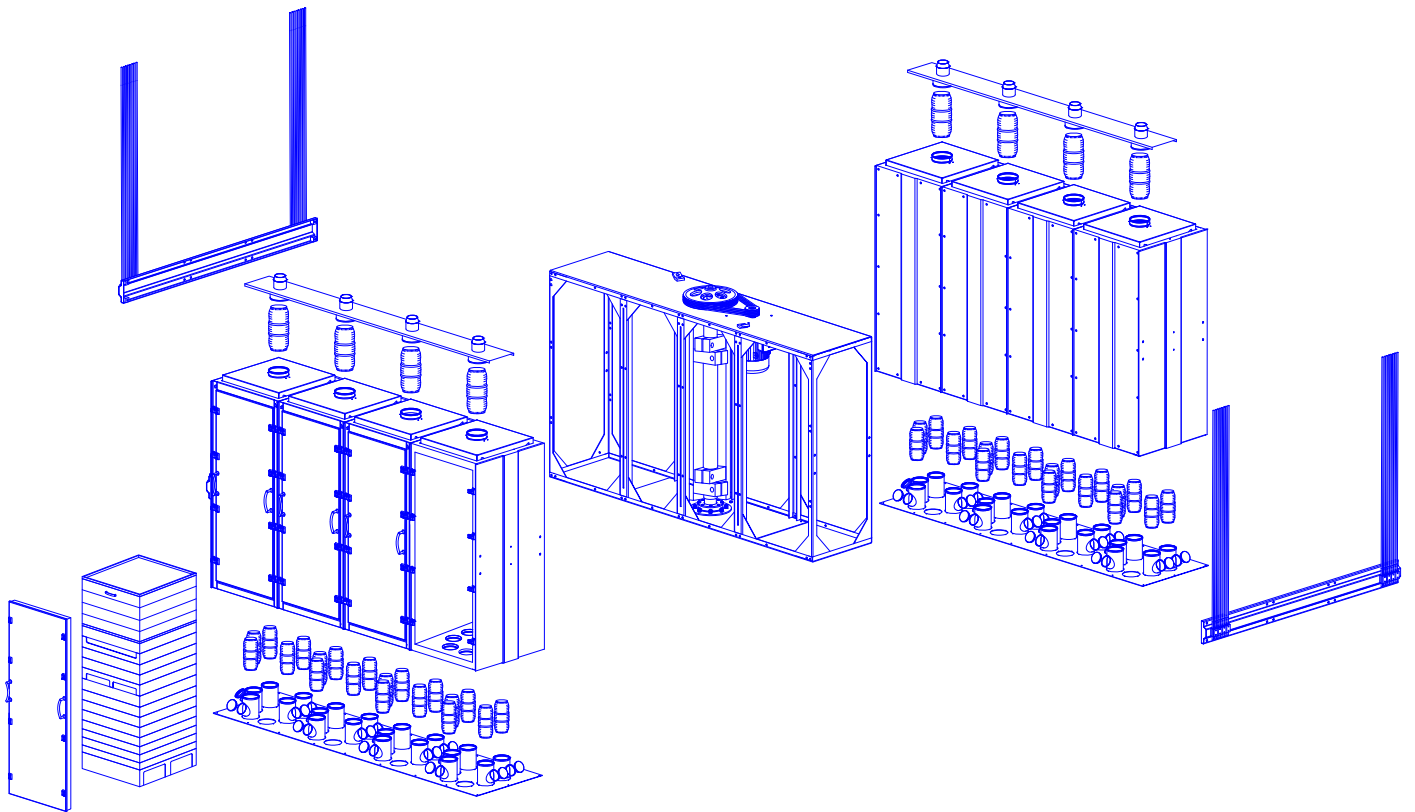

Kapak Sıktırma /
Cover Clamping /
Système Serrage Porte

Makine Kodu Machine Code Code Machine	Makine Tipi Machine Type Type	Parça Kodu Part Code Code de la Pièce
Mud-16	4	CC-Mud16
	6	
	8	
	10	
	4M	
	6M	
	8M	
	10M	
	4J	
	6J	
	8J	

Rulman /
Roller Bearing /
Roulement

Makine Kodu Machine Code Code Machine	Makine Tipi Machine Type Type	Parça Kodu Part Code Code de la Pièce
Mud-16	4	B-Mud16-4
	6	B-Mud16-6
	8	B-Mud16-8
	10	B-Mud16-10
	4M	B-Mud16-4M
	6M	B-Mud16-6M
	8M	B-Mud16-8M
	10M	B-Mud16-10M
	4J	B-Mud16-4J
	6J	B-Mud16-6J
	8J	B-Mud16-8J

Kapak-1 /
Cover-1 /
Couvercle-1

Makine Kodu Machine Code Code Machine	Makine Tipi Machine Type Type	Parça Kodu Part Code Code de la Pièce
Mud-16	4	C1-Mud16-4
	6	C1-Mud16-6
	8	C1-Mud16-8
	10	C1-Mud16-10
	4M	C1-Mud16-4M
	6M	C1-Mud16-6M
	8M	C1-Mud16-8M
	10M	C1-Mud16-10M
	4J	C1-Mud16-4J
	6J	C1-Mud16-6J
	8J	C1-Mud16-8J

Giriş Camı /
Entry Glass /
Voyant D'entrée En Pléxiglass

Makine Kodu Machine Code Code Machine	Makine Tipi Machine Type Type	Parça Kodu Part Code Code de la Pièce
Mud-16	4	EG-150
	6	
	8	
	10	
	4M	
	6M	
	8M	
	10M	
	4J	
	6J	
	8J