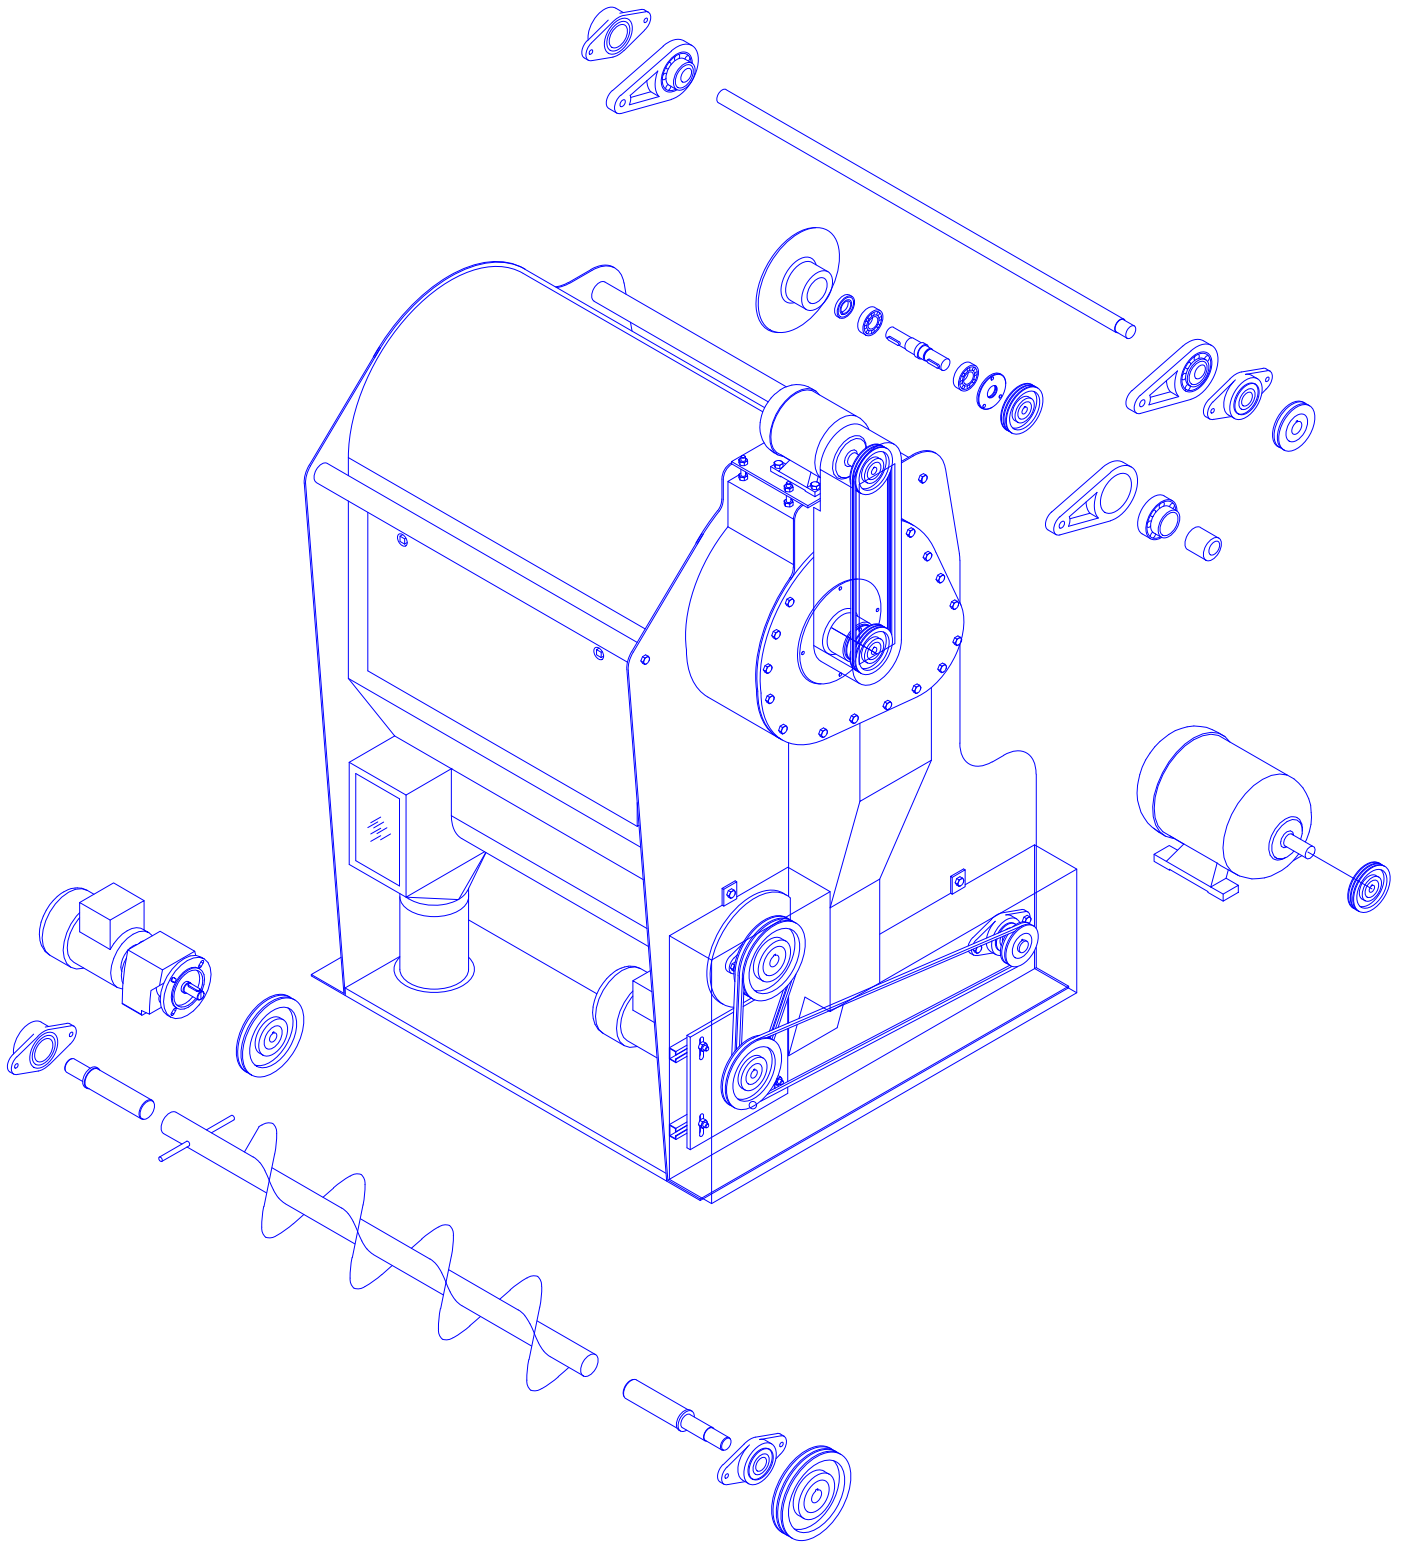

Türbin /
Turbine /
Turbine

Makine Kodu Machine Code Code Machine	Makine Tipi Machine Type Type	Parça Kodu Part Code Code de la Pièce
Mut-56	80	TB-Mut56-80
	100	TB-Mut56-100
	150	TB-Mut56-150

Rulman /
Roller Bearing /
Roulement

Makine Kodu Machine Code Code Machine	Makine Tipi Machine Type Type	Parça Kodu Part Code Code de la Pièce
Mut-56	80	B-Mut56-80
	100	B-Mut56-100
	150	B-Mut56-150

Sıkma Manşonu /
Clamping Sleeve /
Manchon de serrage

Makine Kodu Machine Code Code Machine	Makine Tipi Machine Type Type	Parça Kodu Part Code Code de la Pièce
Mut-56	80	CS-Mut56-80
	100	CS-Mut56-100
	150	CS-Mut56-150

Helezon /
Spiral /
Vis d'archimède

Makine Kodu Machine Code Code Machine	Makine Tipi Machine Type Type	Parça Kodu Part Code Code de la Pièce
Mut-56	80	HZ-Mut56-80
	100	HZ-Mut56-100
	150	HZ-Mut56-150

Kayış /
Belt /
Courroie

Makine Kodu Machine Code Code Machine	Makine Tipi Machine Type Type	Parça Kodu ** Part Code ** Code de la Pièce **
Mut-56	80	BL-Mut56-80
	100	BL-Mut56-100
	150	BL-Mut56-150

FYBT Tip Yatak /
FYBT Type Bearing
FYBT Palier

Makine Kodu Machine Code Code Machine	Makine Tipi Machine Type Type	Parça Kodu Part Code Code de la Pièce
Mut-56	80	BH-Mut56-80
	100	BH-Mut56-100
	150	BH-Mut56-150

*= Adet belirtilmelidir. / Quantity should be indicated. /
La quantité doit être indiquée.