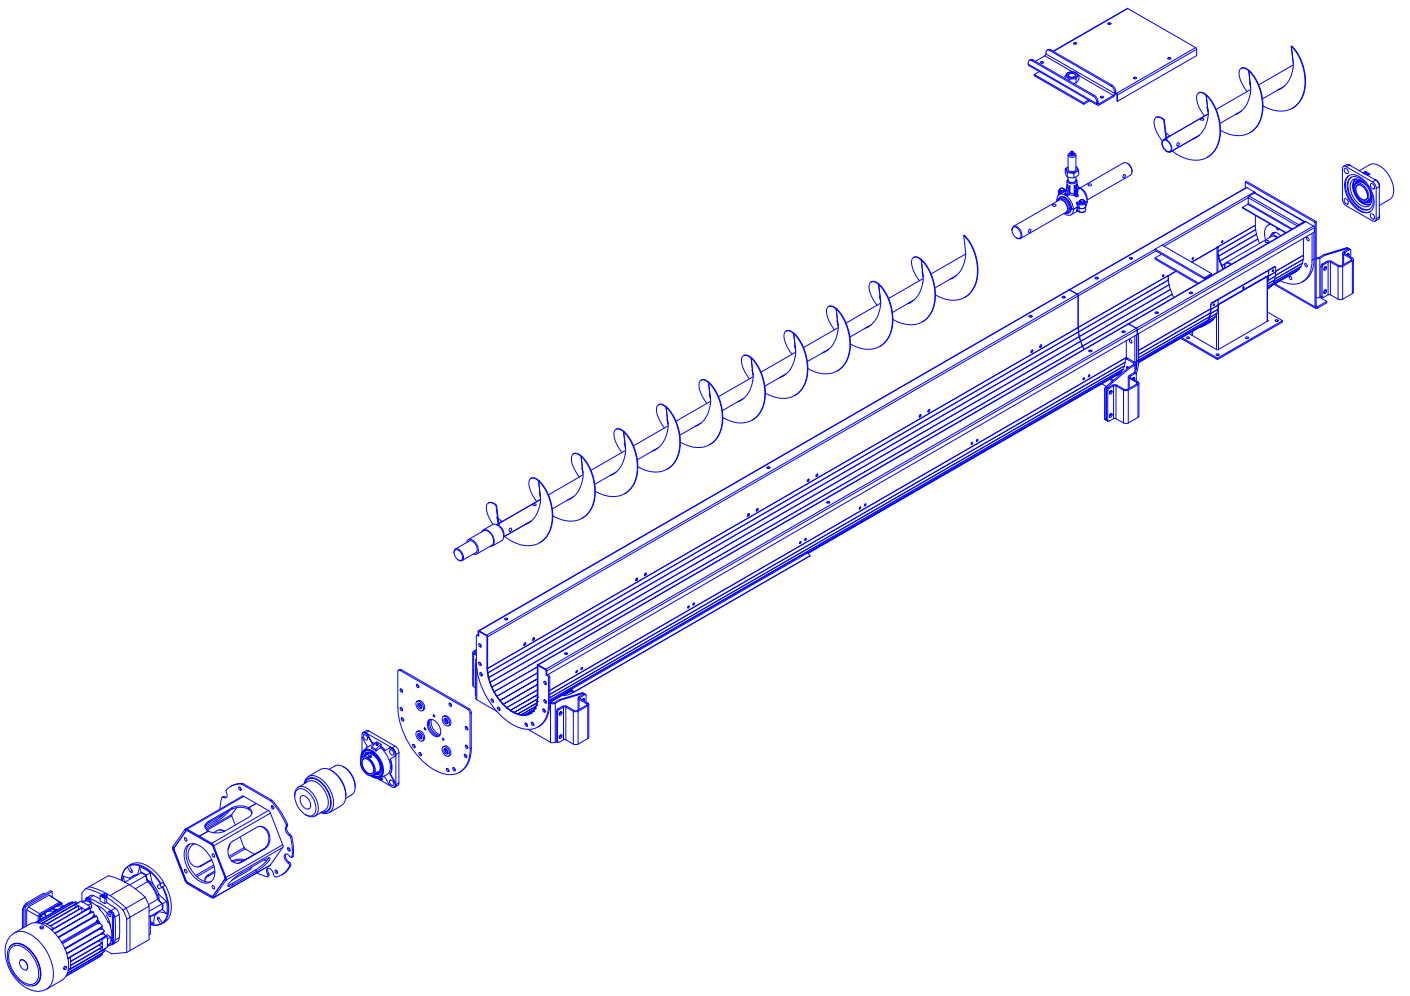

*= Kullanılan projeye göre değişir. /
Changes according to the project. /Change suivant le projet

VIDA
SCREW CONVEYOR
VIS SANS FIN

Helezon /
Spiral /
Vis D'Archimède

Makine Kodu Machine Code Code Machine	Makine Tipi Machine Type Type	Parça Kodu Part Code Code de la Pièce
Mut-14	150	HZ-Mut14-150
	180	HZ-Mut14-180
	200	HZ-Mut14-200
	250	HZ-Mut14-250
	300	HZ-Mut14-300
	350	HZ-Mut14-350
	400	HZ-Mut14-400