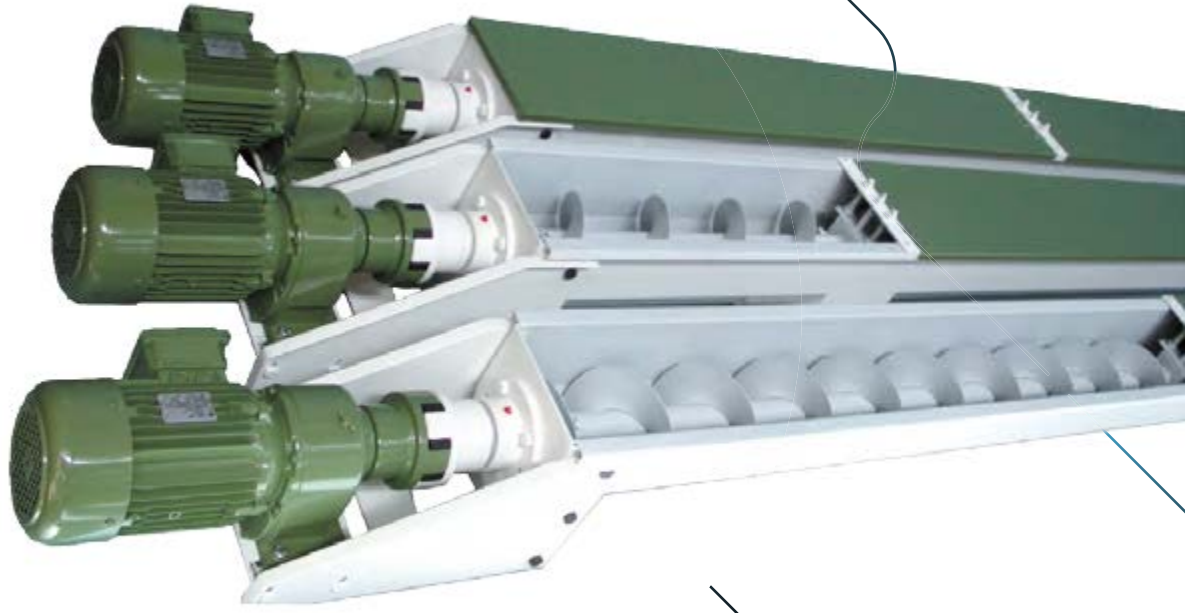

*= Kullanılan projeye göre değişir. /
Changes according to the project. /Change suivant le projet

VIDA
SCREW CONVEYOR
VIS SANS FIN

Helezon /
Spiral /
Vis D'Archimède

Makine Kodu Machine Code Code Machine	Makine Tipi Machine Type Type	Parça Kodu Part Code Code de la Pièce
Mut-14	150	HZ-Mut14-150
	180	HZ-Mut14-180
	200	HZ-Mut14-200
	250	HZ-Mut14-250
	300	HZ-Mut14-300
	350	HZ-Mut14-350
	400	HZ-Mut14-400