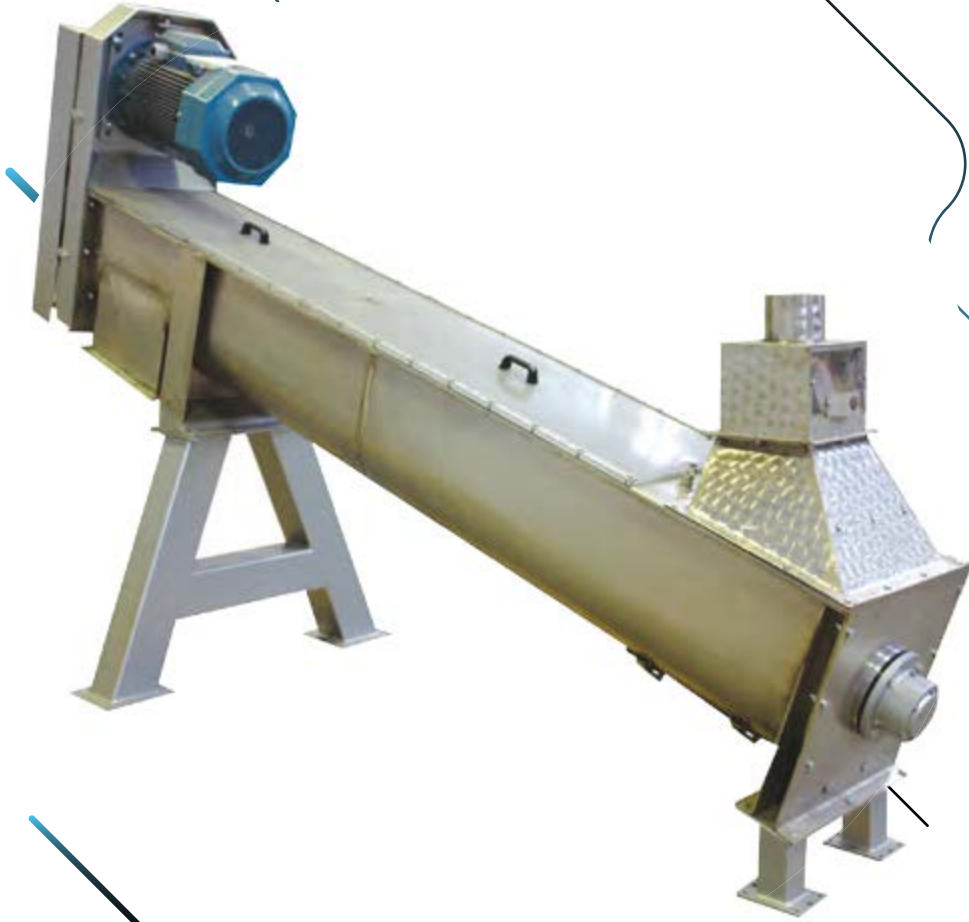

PALETLİ TAVLAMA
PADDLE TEMPERING
MOUILLEUR INCLINE A PALETTES