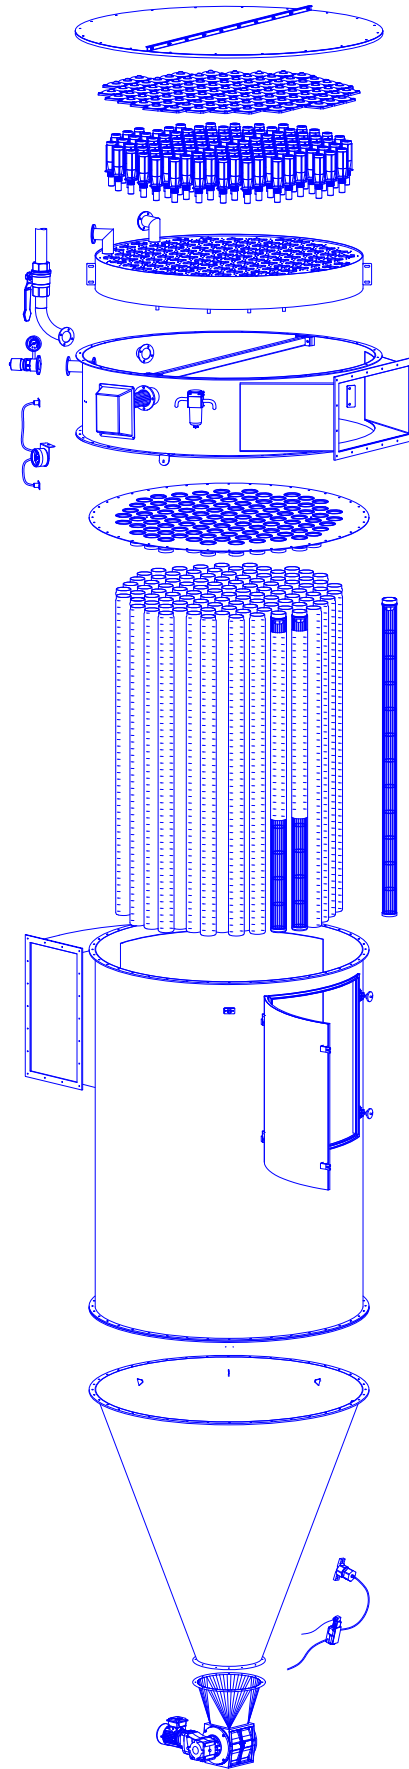

Pnömatik Çekic /
Air Hammer /
Marteaux Pneumatique

Makine Kodu Machine Code Code Machine	Makine Tipi Machine Type Type	Parça Kodu Part Code Code de la Pièce
Ms-51B	18	PH-Ms51B
	26	
	39	
	52	
	78	
	104	

Filtre Torbası /
Filter Bag /
Manche Pour Filtre

Makine Kodu Machine Code Code Machine	Makine Tipi Machine Type Type	Torba Tipi Bag Type Type Du Manche	ØL ØL	Parça Kodu ^{18*} Part Code ^{18*} Code de la Pièce ^{18*}
Ms-51B	18	120x*		BG-120
	26			
	39			
	52			
	78			
	104			

*= İsteğe göredir. / Upon request /Selon la demande

Ana Diyafram Kapağı /
Main Diaphragm Cover /
Couvercle Pour Diaphragme Principale

Makine Kodu Machine Code Code Machine	Makine Tipi Machine Type Type	Parça Kodu Part Code Code de la Pièce
Ms-51B	18	MDC-Ms51B
	26	
	39	
	52	
	78	
	104	

Filtre Kafesi /
Filter Cage /
Cage Pour Filtre

Makine Kodu Machine Code Code Machine	Makine Tipi Machine Type Type	Kafes Tipi Cage Type Type de la Cage	ØxL ØxL	Parça Kodu ^{18*} Part Code ^{18*} Code de la Pièce ^{18*}
Ms-51B	18	120x*		CG-120
	26			
	39			
	52			
	78			
	104			

*= İsteğe göredir. / Upon request /Selon la demande

Nozul /
Nozzle /
Ajutateur d'air

Makine Kodu Machine Code Code Machine	Makine Tipi Machine Type Type	Parça Kodu Part Code Code de la Pièce
Ms-51B	18	NL-Ms51B
	26	
	39	
	52	
	78	
	104	

Emniyet Subabı /
Safety Valve /
Soupape de Sécurité

Makine Kodu Machine Code Code Machine	Makine Tipi Machine Type Type	Parça Kodu Part Code Code de la Pièce
Ms-51B	18	SCV-Ms51B
	26	
	39	
	52	
	78	
	104