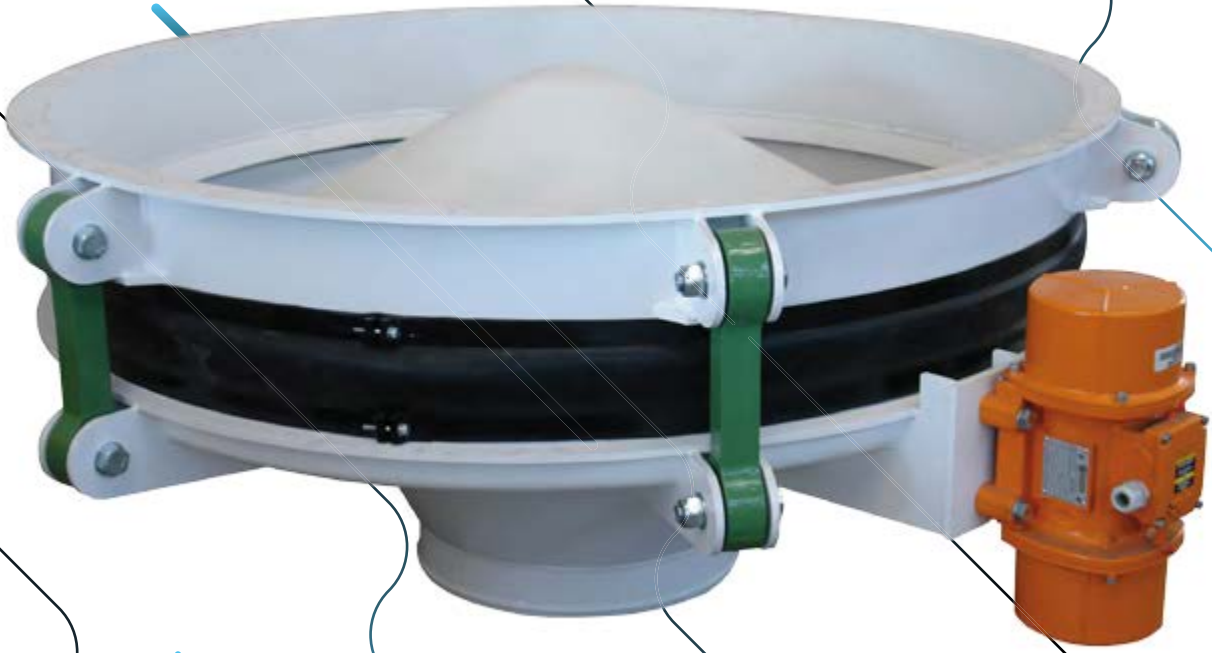

Yıldız Kaplin /
Star Coupling /
Couplage étoile

Makine Kodu Machine Code Code Machine	Makine Tipi Machine Type Type	Parça Kodu Part Code Code de la Pièce
MGMA	10.0	SC-10.0
	11.2	SC-11.2
	12.5	SC-12.5
	13F7	SC-13F7
MGMB	15.10	SC-15.10
	16F13	SC-16F13

Emniyet Subabı /
Safety Valve /
Soupape de sécurité

Makine Kodu Machine Code Code Machine	Makine Tipi Machine Type Type	Parça Kodu Part Code Code de la Pièce
MGMA	10.0	SV-10.0
	11.2	SV-11.2
	12.5	SV-12.5
	13F7	SV-13F7
MGMB	15.10	SV-15.10
	16F13	SV-16F13

Kasnak /
Pulley /
Poulie

Makine Kodu Machine Code Code Machine	Makine Tipi Machine Type Type	Parça Kodu ** Part Code ** Code de la Pièce **
MGMA	10.0	PL-10.0
	11.2	PL-11.2
	12.5	PL-12.5
	13F7	PL-13F7
MGMB	15.10	PL-15.10
	16F13	PL-16F13

*= Çap ve kanal adedi belirtilmelidir. /
Diameter and channel quantity should be indicated. /
Le diamètre et le nombre de canal doit être indiqué.

SARSAK SİLO BOŞALTICI
ROTOFLOW
EXTRACTEUR VIBRANT